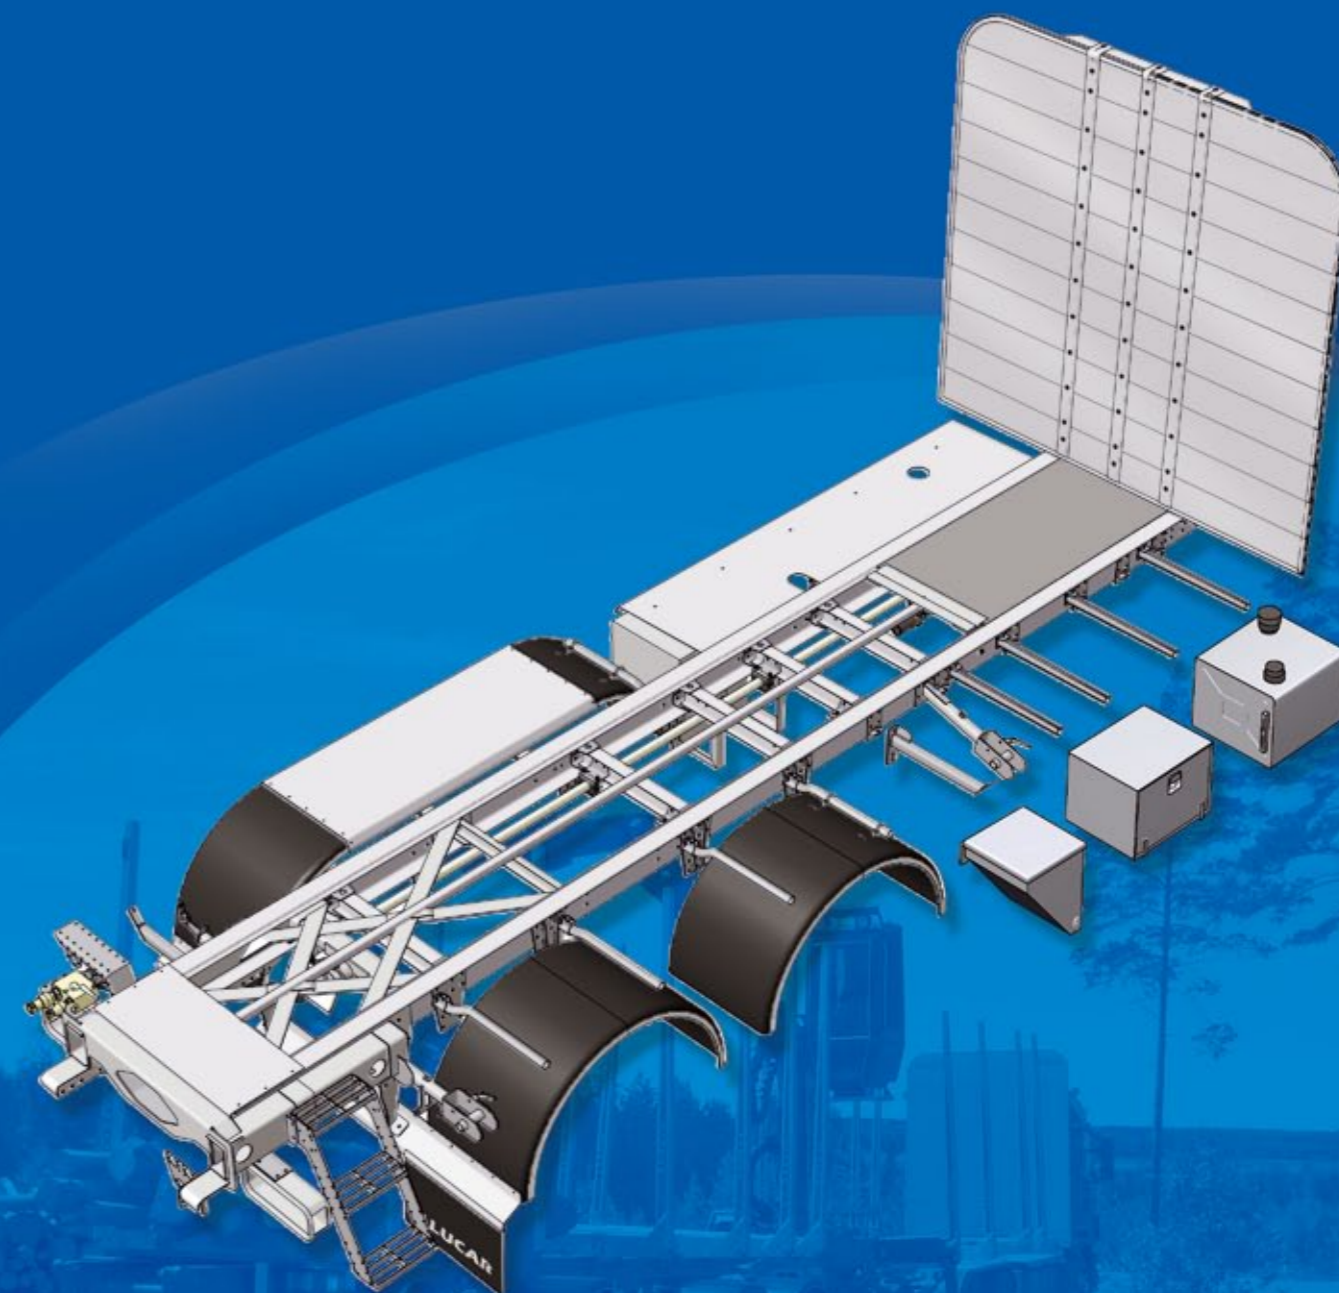

ALUCAR

SUPRASTRUCTURĂ DIN ALUMINIU

Alucar Oy este un constructor specializat în proiectarea, producerea și vânzarea de suprastructuri pentru bușteni și răcoanțe. Compania noastră oferă cea mai mare varietate de produse destinate acestui sector de activitate. Punem accent pe calitatea materialului din care sunt realizate produsele noastre și suntem axați prioritar pe cerințele de utilizare ale clientului. Compania noastră utilizează la fabricarea suprastructurilor de transport bușteni doar materii prime din aliaje de cea mai înaltă calitate în vederea optimizării durabilității și greutateii.

Maksamaantie 186
FI-66640 MAKSAMAA, FINLAND
Tel. +358 (0)207 851 720
Fax +358 (0)207 851 740
www.alucar.com

Distribuitor: