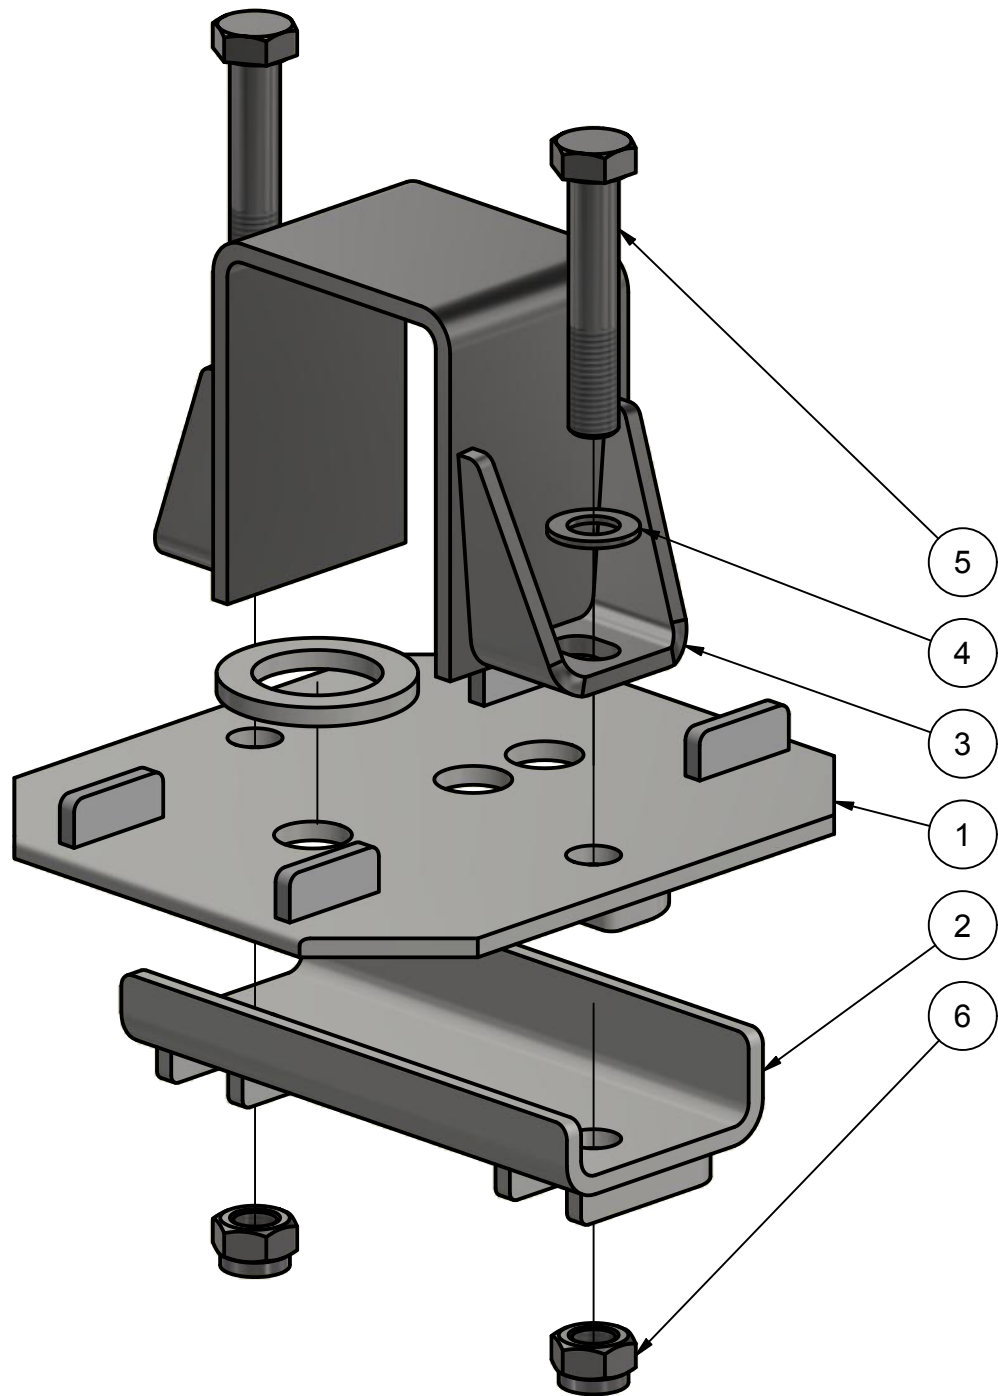

Firm fixing compl. TITAN 50/70/XL, KOME 1130

Kiinteä kiinnike täyd. TITAN50/70XL, KOME 1130

1200601015

12,6 kg

Alucar Oy, Maxmovägen 186, FI-66640 Maxmo, FINLAND  
Tel. +358 207 851 720, Fax +358 207 851 740  
info@alucar.com | www.alucar.com

**C** TIGHTENING TORQUE  
M14 10.9 200 Nm  
M16 10.9 300 Nm

Item	Product nr.	Nimike	Description	Qty
1	6200701018	Kiinteä kiinn. yläosa, T50/70/XL, 1130/KOME	Firm fix. plate upper, T50/70/XL, 1130/KOME	1
2	6200701120	Kiinteä kiinnike alaosa	Firm fixing bottom part	1
3	5201000500	Titan 50/70/XL panta	Titan 50/70/XL bandstrap	1
5	DIN 931-1 - M20 x 110			2
4	DIN 125 - A 21			2
6	DIN 985 - M20			2