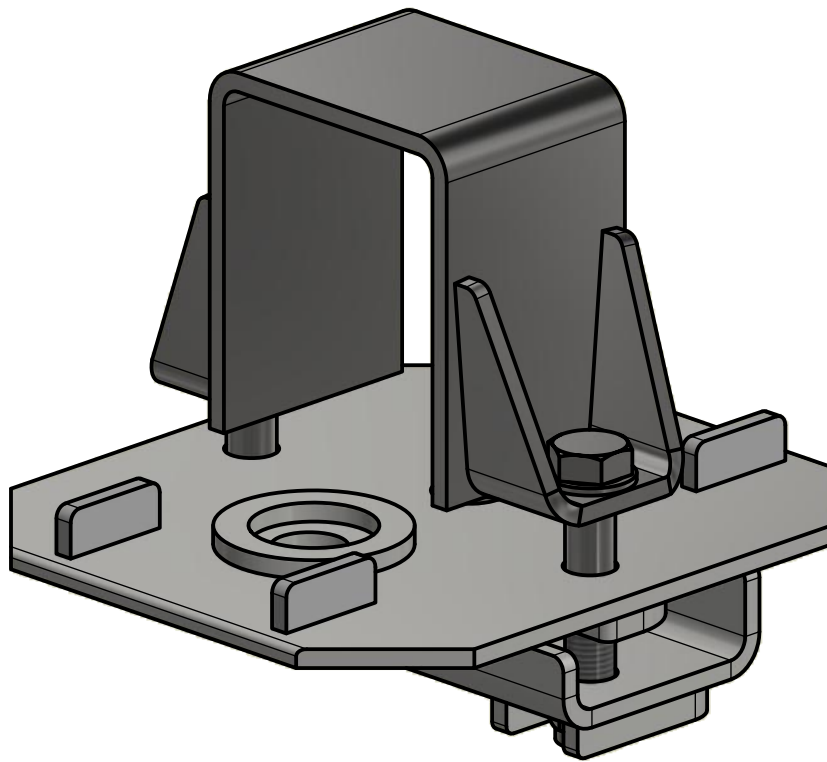

Firm fixing compl. TITAN 50/70/XL, KOME 1130

Kiinteä kiinnike täyd. TITAN50/70XL, KOME 1130

1200601015

12,6 kg

Alucar Oy, Maxmovägen 186, FI-66640 Maxmo, FINLAND  
Tel. +358 207 851 720, Fax +358 207 851 740  
info@alucar.com | www.alucar.com

**C** TIGHTENING TORQUE  
M14 10.9 200 Nm  
M16 10.9 300 Nm

Item	Product nr.	Nimike	Description	Qty
1	6200701018	Kiinteä kiinn. yläosa, T50/70/XL, 1130/KOME	Firm fix. plate upper, T50/70/XL, 1130/KOME	1
2	6200701120	Kiinteä kiinnike alaosa	Firm fixing bottom part	1
3	5201000500	Titan 50/70/XL panta	Titan 50/70/XL bandstrap	1
5	DIN 931-1 - M20 x 110			2
4	DIN 125 - A 21			2
6	DIN 985 - M20			2