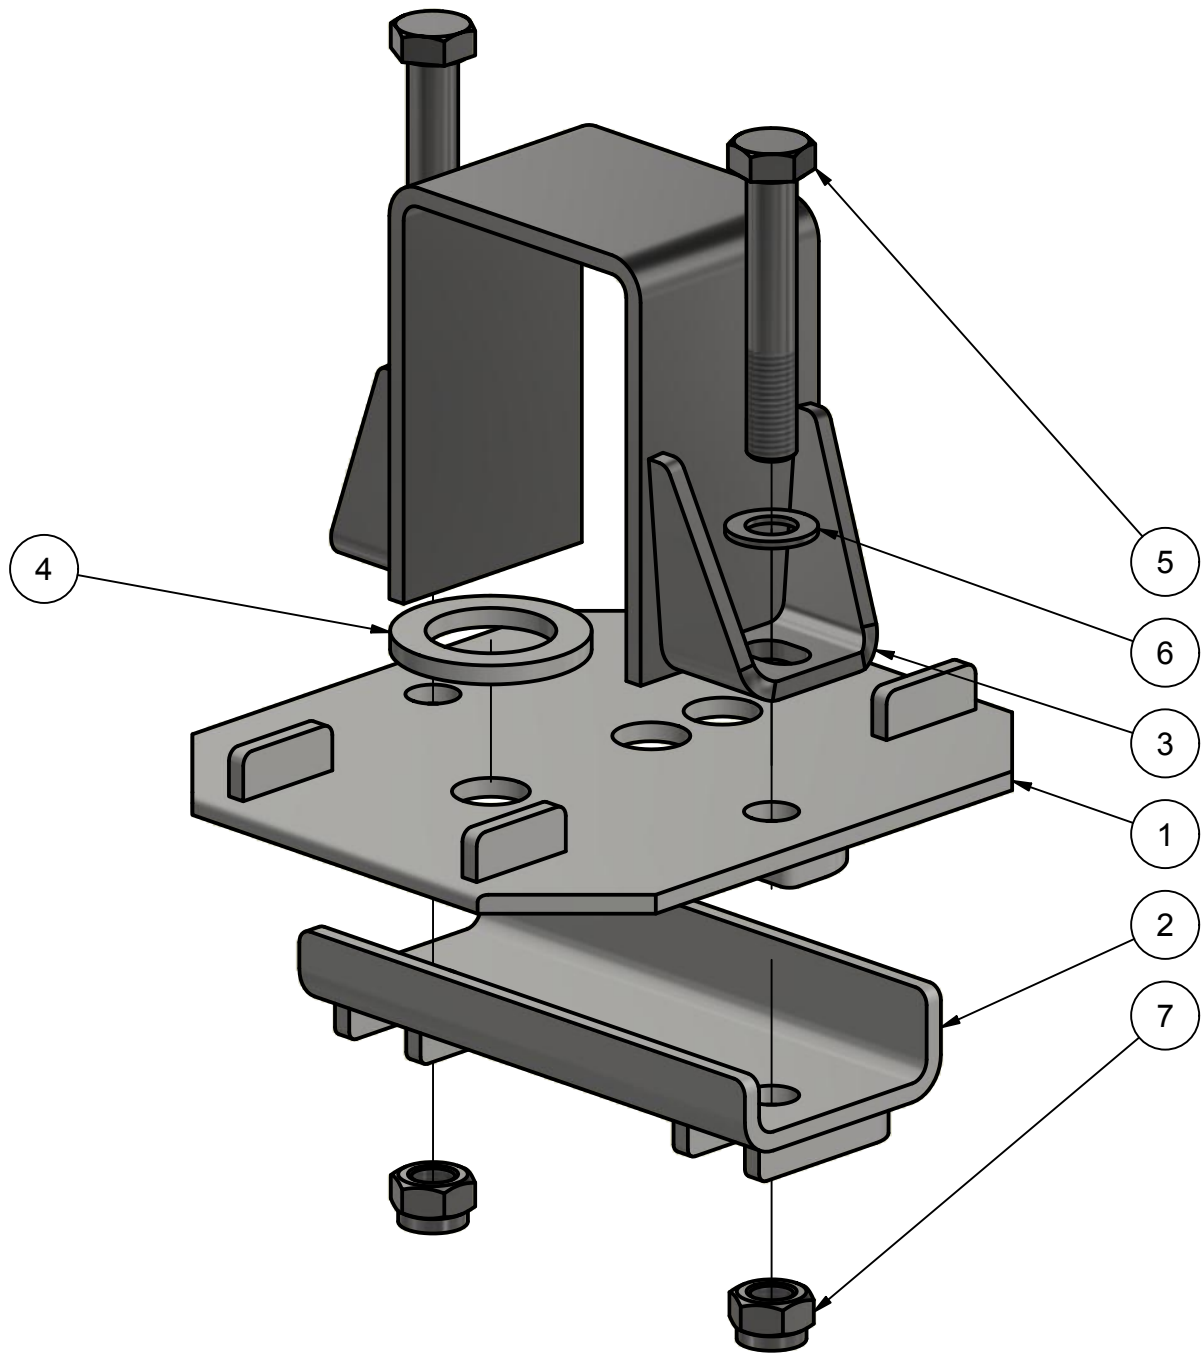

Firm fixing compl. TITAN 90/100

Kiinteä kiinnike täyd. TITAN 90/100

1200601100

13,2 kg

Alucar Oy, Maxmovägen 186, FI-66640 Maxmo, FINLAND
Tel. +358 207 851 720, Fax +358 207 851 740
info@alucar.com | www.alucar.com

C TIGHTENING TORQUE
M14 10.9 200 Nm
M16 10.9 300 Nm

Item	Product nr.	Nimike	Description	Qty
1	6200701105	Kiinteä kiinnike yläosa, T90/100	Firm fixing plate upper, T90/100	1
2	6200701120	Kiinteä kiinnike alaosa	Firm fixing bottom part	1
3	5201000900	Titan 90/100 panta	Titan 90/100 bandstrap	1
4	6952003522	Ulompi sovitepala	Outer fitting part	1
5	DIN 931-1 - M20 x 120			2
6	DIN 125 - A 21			2
7	DIN 985 - M20			2