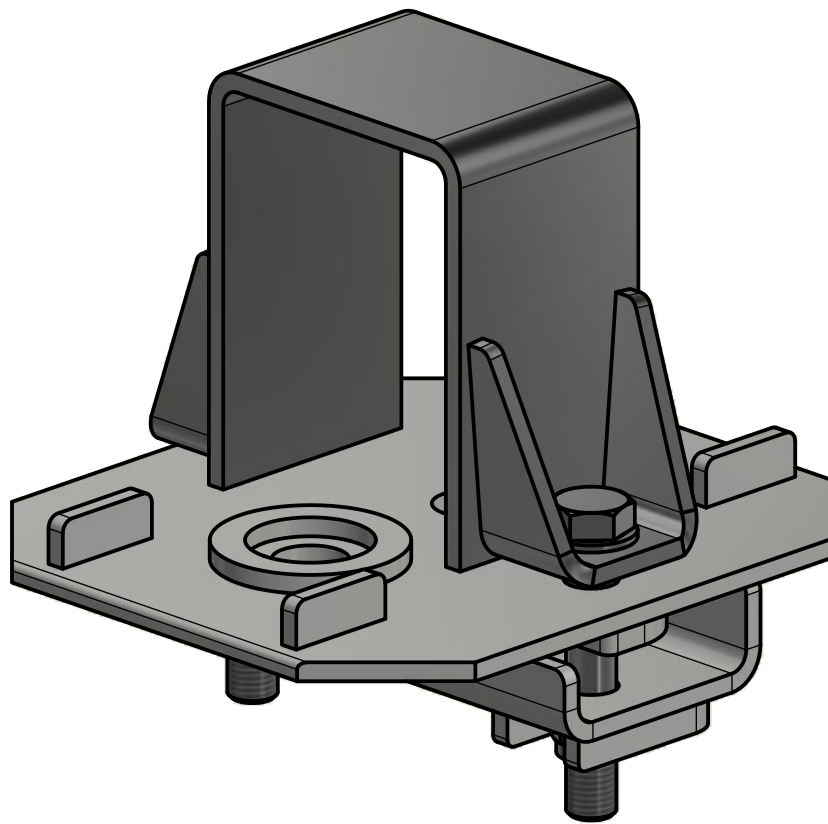

Firm fixing compl. TITAN 90/100

Kiinteä kiinnike täyd. TITAN 90/100

1200601100

13,2 kg

Alucar Oy, Maxmovägen 186, FI-66640 Maxmo, FINLAND
Tel. +358 207 851 720, Fax +358 207 851 740
info@alucar.com | www.alucar.com