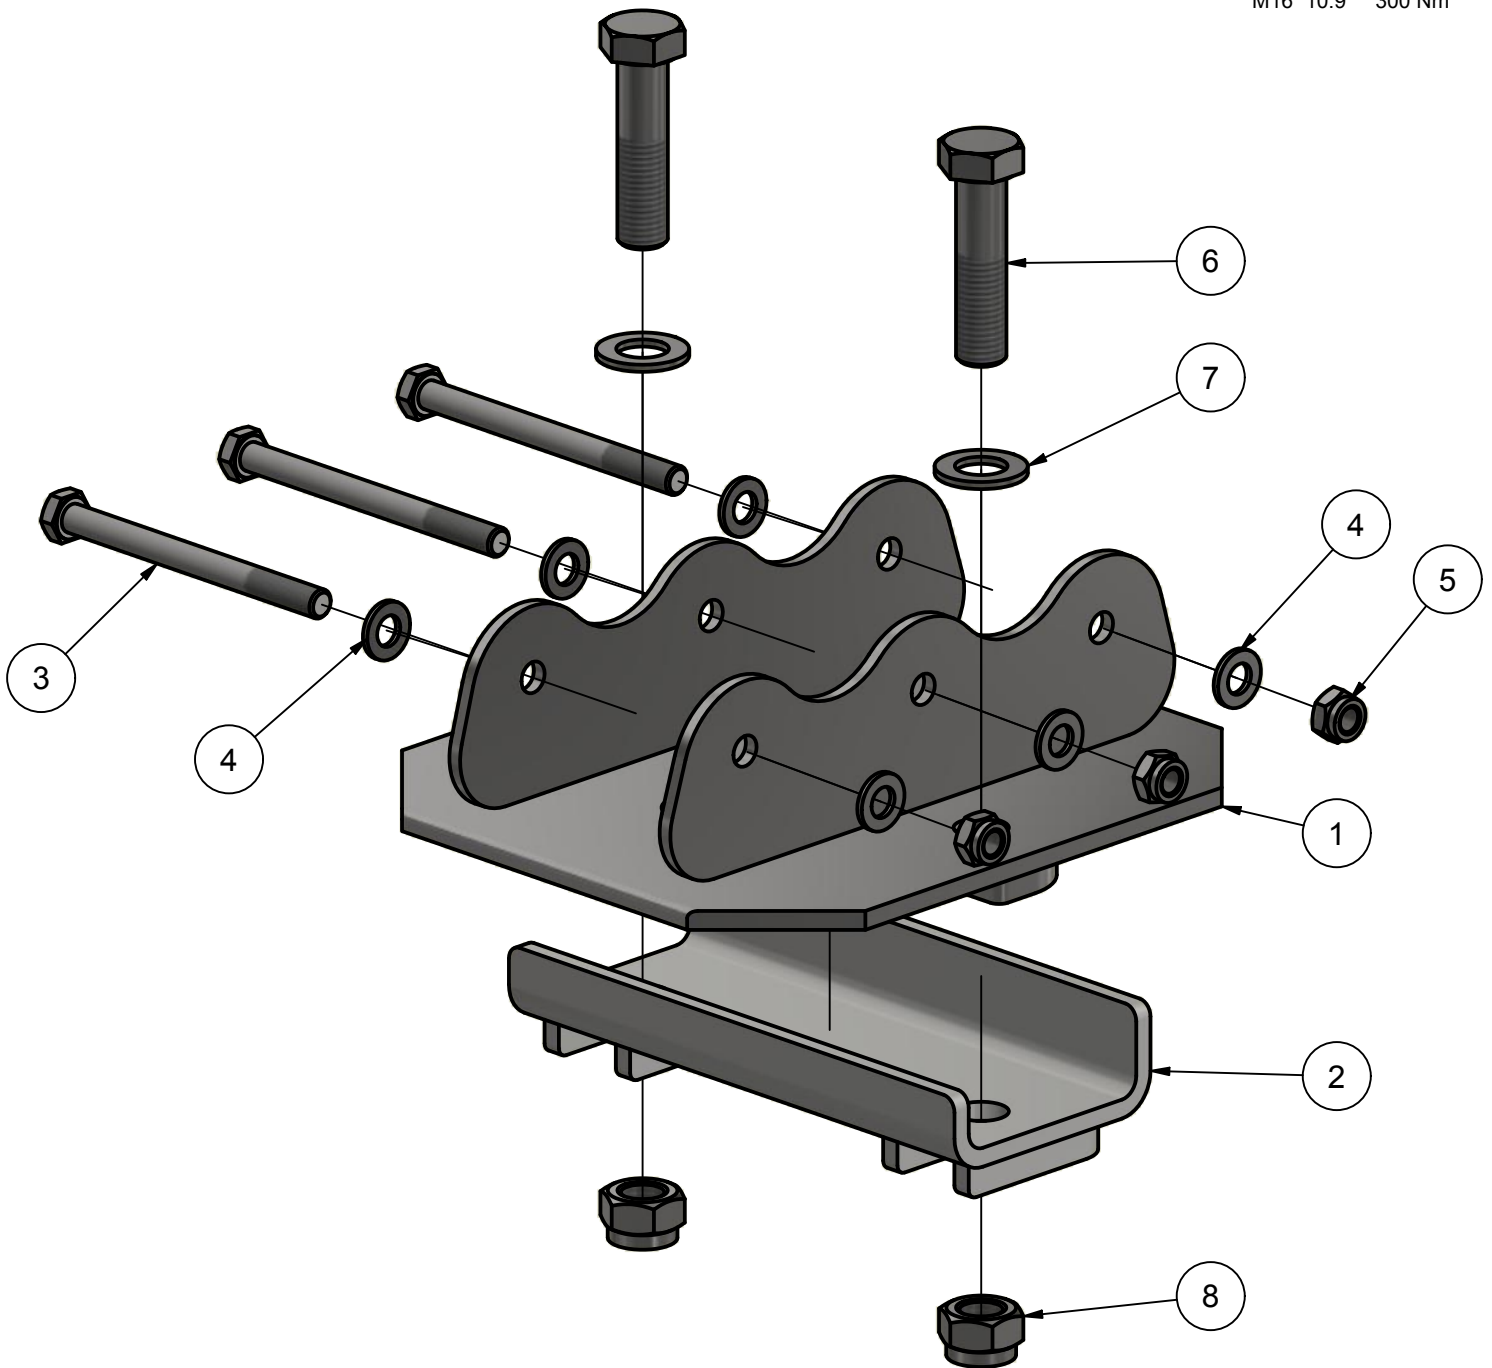

**C** TIGHTENING TORQUE  
M14 10.9 200 Nm  
M16 10.9 300 Nm

Item	Product nr.	Nimike	Description	Qty
1	6200857330	Kiinteä kiinnike (salmiikki) ALU 50/70	Firm fix. plate ALU 50/70	1
2	6200701120	Kiinteä kiinnike alaosa	Firm fixing bottom part	1
3	DIN 931-1 - M12 x 140			3
4	DIN 125 - A 13			6
5	DIN 985 - M12			3
6	DIN 931-1 - M20 x 80			2
7	DIN 125 - A 21			2
8	DIN 985 - M20			2