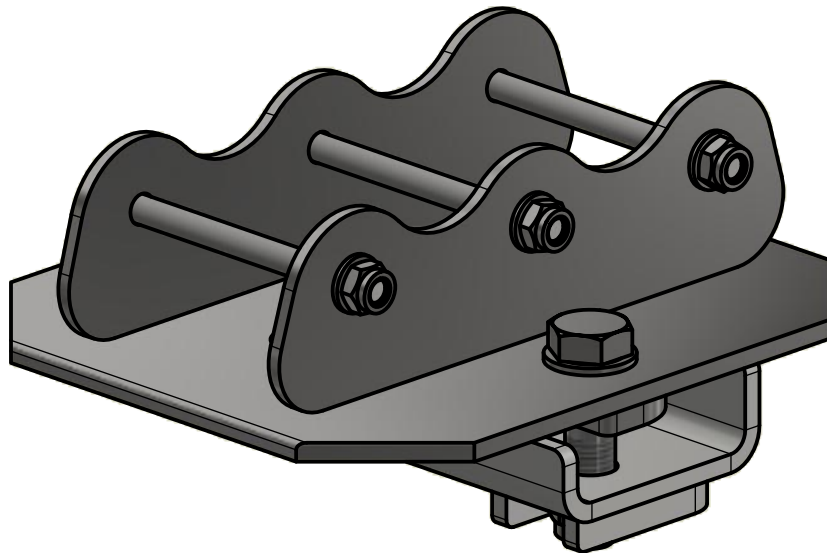

Firm fixing compl. ALU 70
Kiinteä kiinnike täyd. ALU 70

1200601300

11,0 kg

Alucar Oy, Maxmovägen 186, FI-66640 Maxmo, FINLAND
Tel. +358 207 851 720, Fax +358 207 851 740
info@alucar.com | www.alucar.com