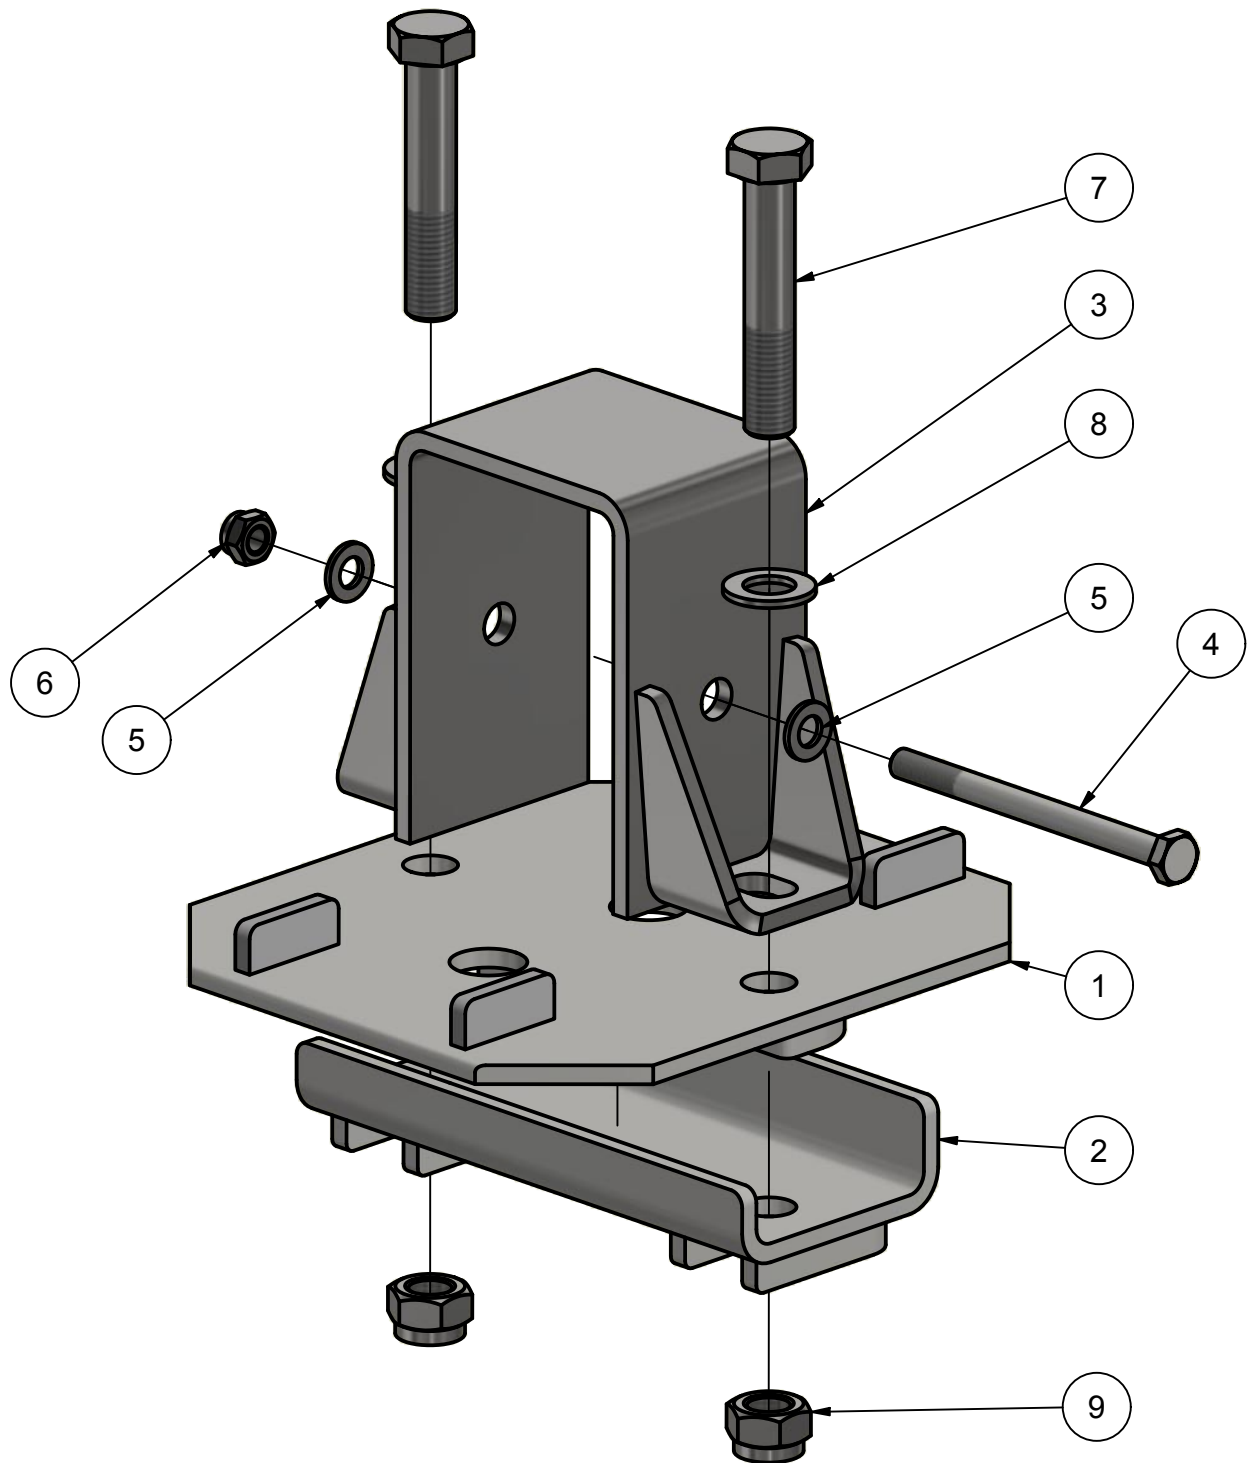

Firm fixing compl. ALU 70/90 w/ bandstrap

Kiinteä kiinnike täyd. ALU 70/90 pannalla

1200601310

N/A

Alucar Oy, Maxmovägen 186, FI-66640 Maxmo, FINLAND
Tel. +358 207 851 720, Fax +358 207 851 740
info@alucar.com | www.alucar.com

TIGHTENING TORQUE
M14 10.9 200 Nm
M16 10.9 300 Nm

Item	Product nr.	Nimike	Description	Qty
1	6200857335	Kiinteä kiinnike (salmiaki), T50/70/XL, A50/70/90	Firm fix. plate, T50/70/XL, A50/70/90	1
2	6200701120	Kiinteä kiinnike alaosa	Firm fixing bottom part	1
3	5201000710	ALU 70/90 panta	ALU 70/90 bandstrap	1
4	DIN 931-1 - M12 x 150			1
5	DIN 125 - A 13			2
6	DIN 985 - M12			1
7	DIN 931-1 - M20 x 110			2
8	DIN 125 - A 21			2
9	DIN 985 - M20			2