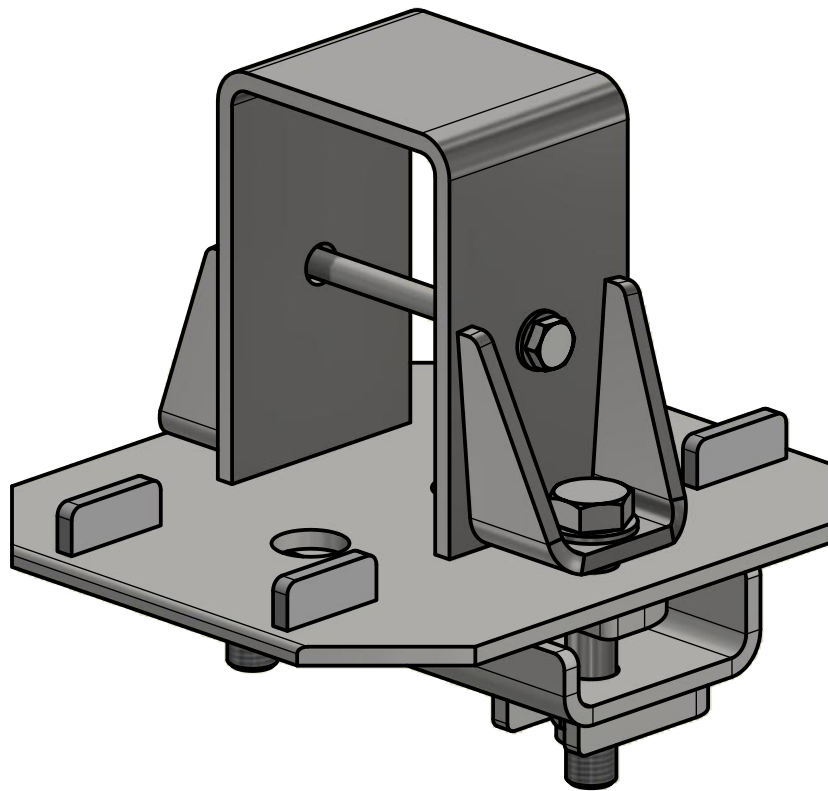

Firm fixing compl. ALU 70/90 w/ bandstrap

Kiinteä kiinnike täyd. ALU 70/90 pannalla

1200601310

N/A

Alucar Oy, Maxmovägen 186, FI-66640 Maxmo, FINLAND
Tel. +358 207 851 720, Fax +358 207 851 740
info@alucar.com | www.alucar.com

TIGHTENING TORQUE
M14 10.9 200 Nm
M16 10.9 300 Nm

Item	Product nr.	Nimike	Description	Qty
1	6200857335	Kiinteä kiinnike (salmiaki), T50/70/XL, A50/70/90	Firm fix. plate, T50/70/XL, A50/70/90	1
2	6200701120	Kiinteä kiinnike alaosa	Firm fixing bottom part	1
3	5201000710	ALU 70/90 panta	ALU 70/90 bandstrap	1
4	DIN 931-1 - M12 x 150			1
5	DIN 125 - A 13			2
6	DIN 985 - M12			1
7	DIN 931-1 - M20 x 110			2
8	DIN 125 - A 21			2
9	DIN 985 - M20			2