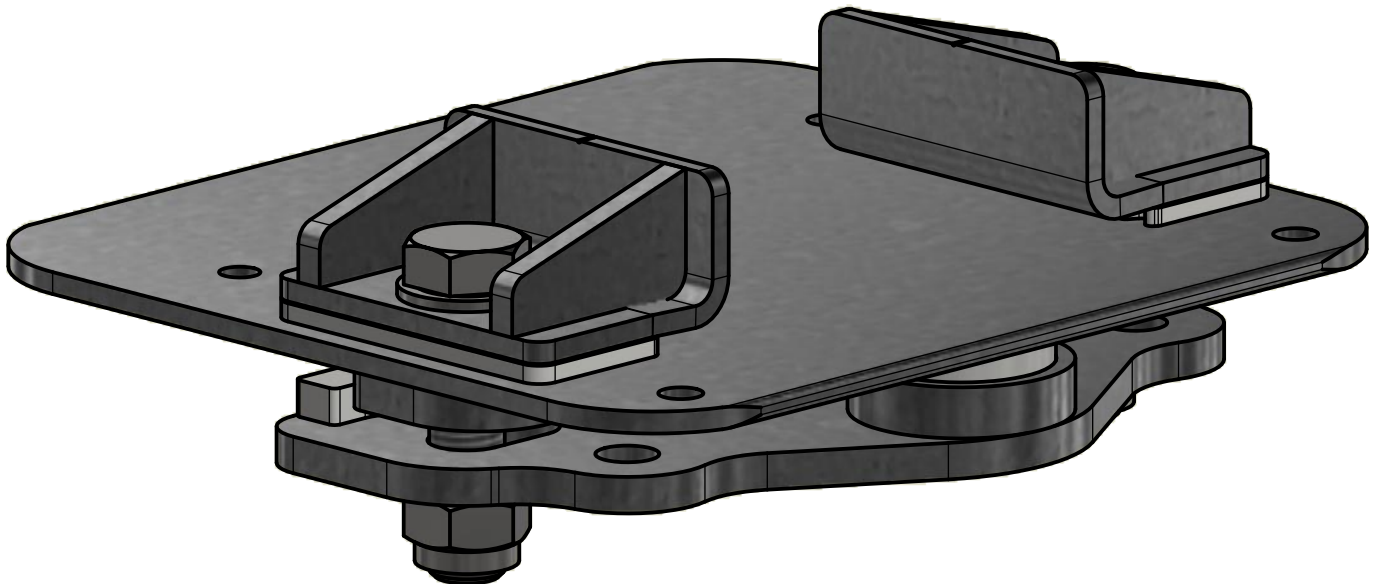

Eagle firm fixing

Eagle kiinteä kiinnike

1200800100

9,5 kg

Alucar Oy, Maxmovägen 186, FI-66640 Maxmo, FINLAND
Tel. +358 207 851 720, Fax +358 207 851 740
info@alucar.com | www.alucar.com

Item	Product nr.	Nimike	Description	Qty
1	6200800030	Eagle, kiinnike, ylälevy	Eagle framebracket, upper plate	1
2	6200800010	Eagle, kiinnike, sovite	Eagle framebracket, fitting plate	2
3	6200800040	Eagle, kiinnike, ylälevyn vaste	Eagle framebracket, upper plate restraint	1
4	6200800050	Eagle, kiinnike, yläosa	Eagle framebracket, upper part	2
5	6200800070	Eagle, kiinnike, alaosa	Eagle framebracket, lower part	1
6	6200800100	Eagle, kiinteä kiinnike, alalevyn vaste	Eagle firm fixing, lower plate restraint	1
7	6200800150	Eagle, kiinteä kiinnike, 50mm putki	Eagle firm fixing, 50mm pipe	1
8	DIN 933 - M20 x 80			2
9	DIN 125 - A 21			4
10	DIN 985 - M20			2
11	DIN 7991 - M8x30			3
12	DIN 125 - A 8,4			3
13	DIN 985 - M8			3