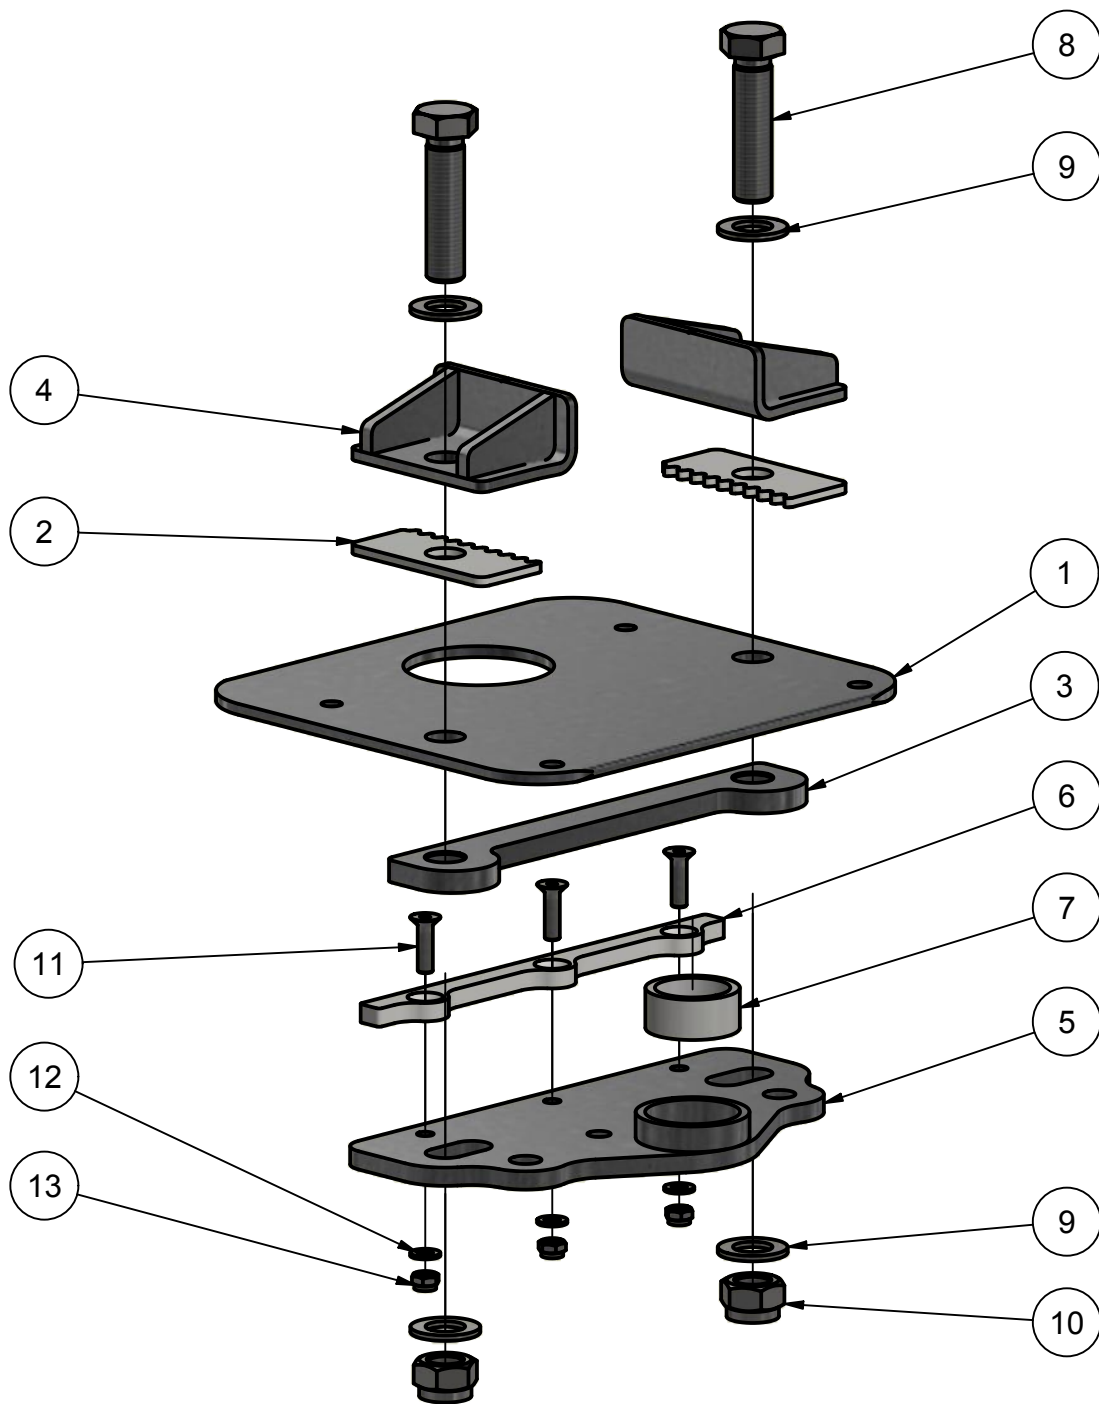

Eagle firm fixing

Eagle kiinteä kiinnike

1200800100

9,5 kg

Alucar Oy, Maxmovägen 186, FI-66640 Maxmo, FINLAND
Tel. +358 207 851 720, Fax +358 207 851 740
info@alucar.com | www.alucar.com

Item	Product nr.	Nimike	Description	Qty
1	6200800030	Eagle, kiinnike, ylälevy	Eagle framebracket, upper plate	1
2	6200800010	Eagle, kiinnike, sovite	Eagle framebracket, fitting plate	2
3	6200800040	Eagle, kiinnike, ylälevyn vaste	Eagle framebracket, upper plate restraint	1
4	6200800050	Eagle, kiinnike, yläosa	Eagle framebracket, upper part	2
5	6200800070	Eagle, kiinnike, alaosa	Eagle framebracket, lower part	1
6	6200800100	Eagle, kiinteä kiinnike, alalevyn vaste	Eagle firm fixing, lower plate restraint	1
7	6200800150	Eagle, kiinteä kiinnike, 50mm putki	Eagle firm fixing, 50mm pipe	1
8	DIN 933 - M20 x 80			2
9	DIN 125 - A 21			4
10	DIN 985 - M20			2
11	DIN 7991 - M8x30			3
12	DIN 125 - A 8,4			3
13	DIN 985 - M8			3