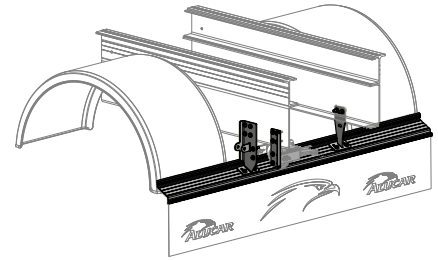

___ kpl

5300250630