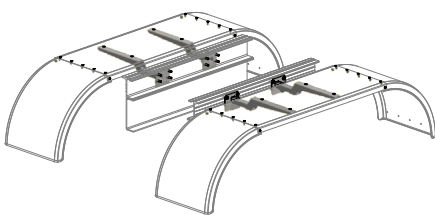

VO/SC levyjarru, oikea
___ kpl

5300250440

VO/SC levyjarru, vasen
___ kpl

Lokasuoja ALU (TR 2012) (lisää lokasuojat, levyt ja lisävarusteet)

5300250510

___ kpl

Lokasuoja, Z-poikittaistuki (TR 2012)

5300250610