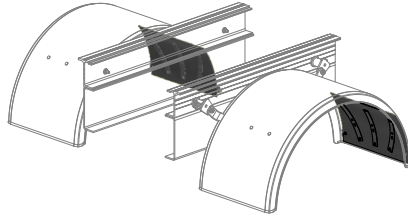

___ kpl

5300250720