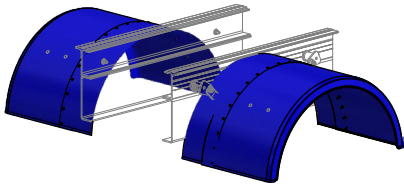

Lokasuoja, muovilokasuojat (TR 2020)

5300250840