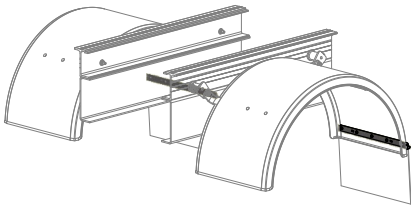

Lokasuoja, roiskeläpät ja roiskeenesto (TR 2040)

5300250710