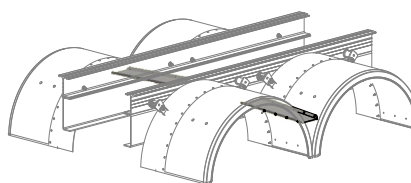

Lokasuoja, välilevyt (TR 2012)

5300250910

620 mm
___ kpl

5300250920

leveä 630 mm
___ kpl

5300250930

750 mm runkoon asti
___ kpl

5300250940