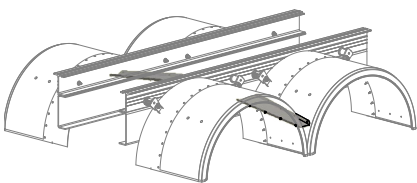

Lokasuoja, välilevyt (TR 2012)

5300250910

620 mm
___ kpl

5300250920

leveä 630 mm
___ kpl

5300250930

750 mm runkoon asti
___ kpl

5300250940