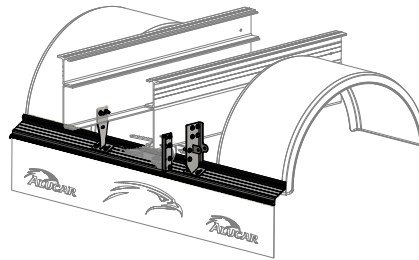

___ kpl

5300250620