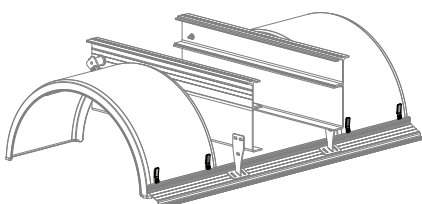

Lokasuoja, lisävarusteet (TR 2012)

5300250300