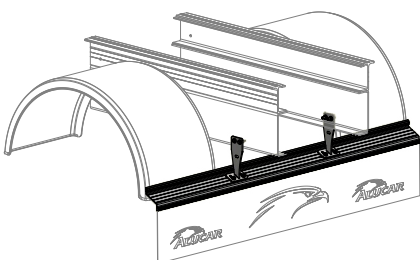

VO/SC levyjarru, oikea
___ kpl

5300250440

VO/SC levyjarru, vasen
___ kpl

Lokasuoja ALU (TR 2012) (lisää lokasuojat, levyt ja lisävarusteet)

5300250510

___ kpl

Lokasuoja, Z-poikittaistuki (TR 2012)

5300250610