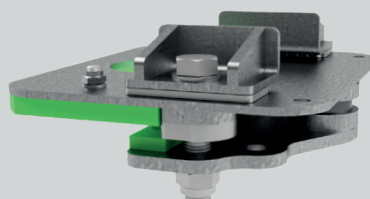

Friktionsfäste