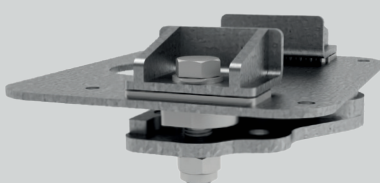

Fästen

Klämfäste