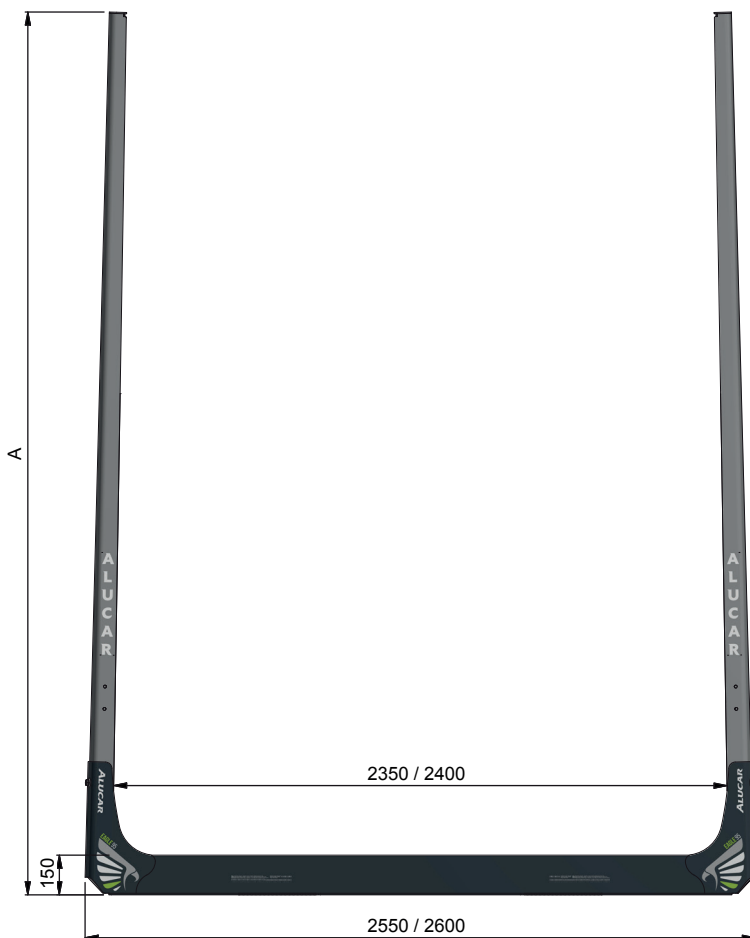

EAGLE 95

	A	2550 ^{kg}	2600 ^{kg}
EAGLE 95	3350	166	167,3
EAGLE 95	3300	165,3	166,6
EAGLE 95	3250	164,7	166
EAGLE 95	3200	163,9	165,2
EAGLE 95	3150	163,3	164,6
EAGLE 95	3100	162,7	164
EAGLE 95	3050	161,9	163,2
EAGLE 95	2850	159,1	160,4
EAGLE 95	2750	157,5	158,8
EAGLE 95	2710	156,9	158,2
EAGLE 95	2650	156,1	157,4

Fästernas vikt ca. 20 kg/par.

EAGLE 95

- stålbanke med löstagbara stakar
- snabb leverans av reservdelar
- enkel montering utan borring eller svetsning
- förberedelse för montering av tillbehör
- höghållfast stål som standard
- slitstark ytbehandling
- bankstomme standardfärger antracitgrå och karminröd
- stake standardfärg silvergrå