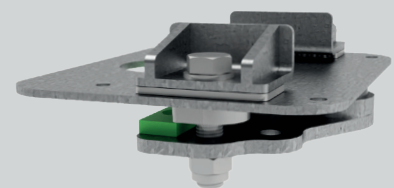

Snabb-glid fäste