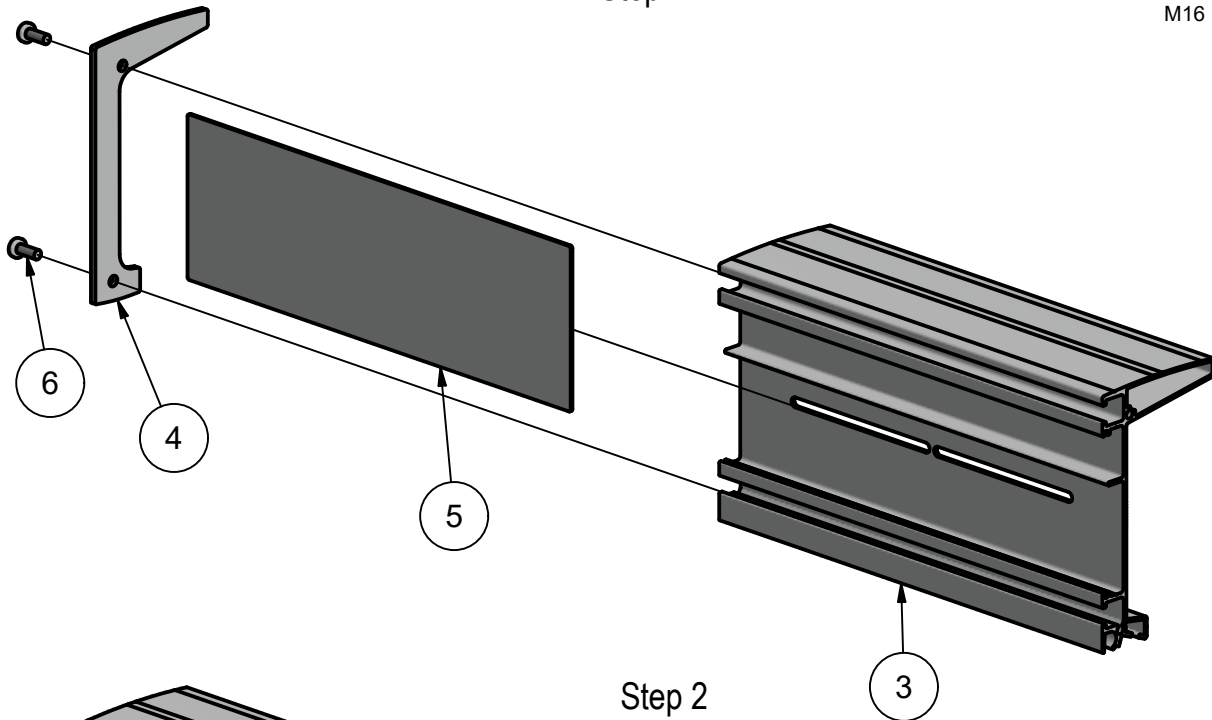

TIGHTENING TORQUE
M14 10.9 200 Nm
M16 10.9 300 Nm

Step 1

Step 2

Item	Product nr.	Nimike	Description	Qty
1	6300311092	Al-valokotelo kiinnitys	Al-lightshield bracket	1
2	6300311090	Al-valokotelon kiinnitysurapala 12x20x118	Al-lightshield profile nut 12x20x118	2
3	6300311087	Al-valokoteloprofiili	Al-lightshield profile	1
4	6300311096	Al-valokotelo sivulevy	Al-lightshield sideplate	2
5	6300311098	Al-valokotelon takalevy	Al-lightshield rearplate	1
6	DIN 7500C - M8x20 TORX			4
7	DIN 912 - M12 x 20			4
8	DIN 125 - A 13			4
9	DIN 6921 - M14 x 50			2
10	DIN 6926 - M14			2