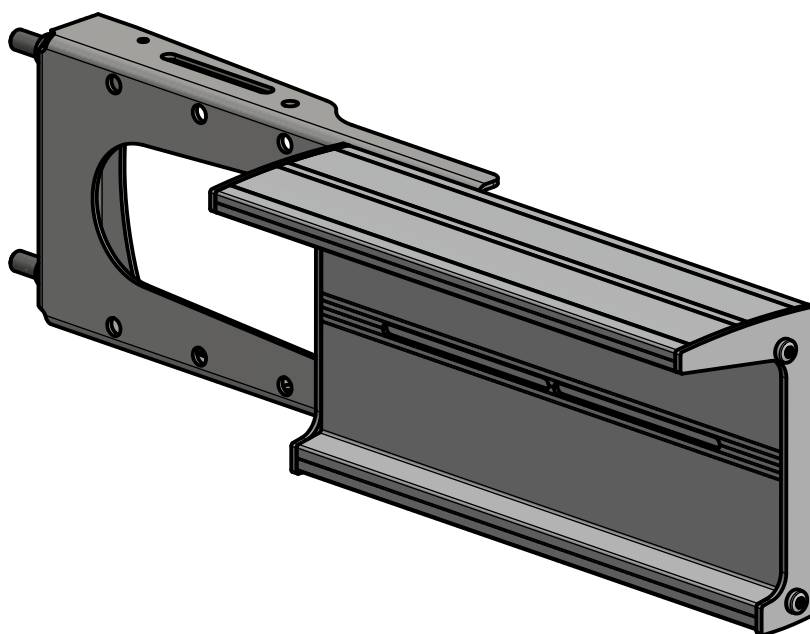

Al-lightshield w/ bracket compl.

Valokotelo alumiini täyd.

5300311120

6,1 kg

Alucar Oy, Maxmovägen 186, FI-66640 Maxmo, FINLAND
Tel. +358 207 851 720, Fax +358 207 851 740
info@alucar.com | www.alucar.com