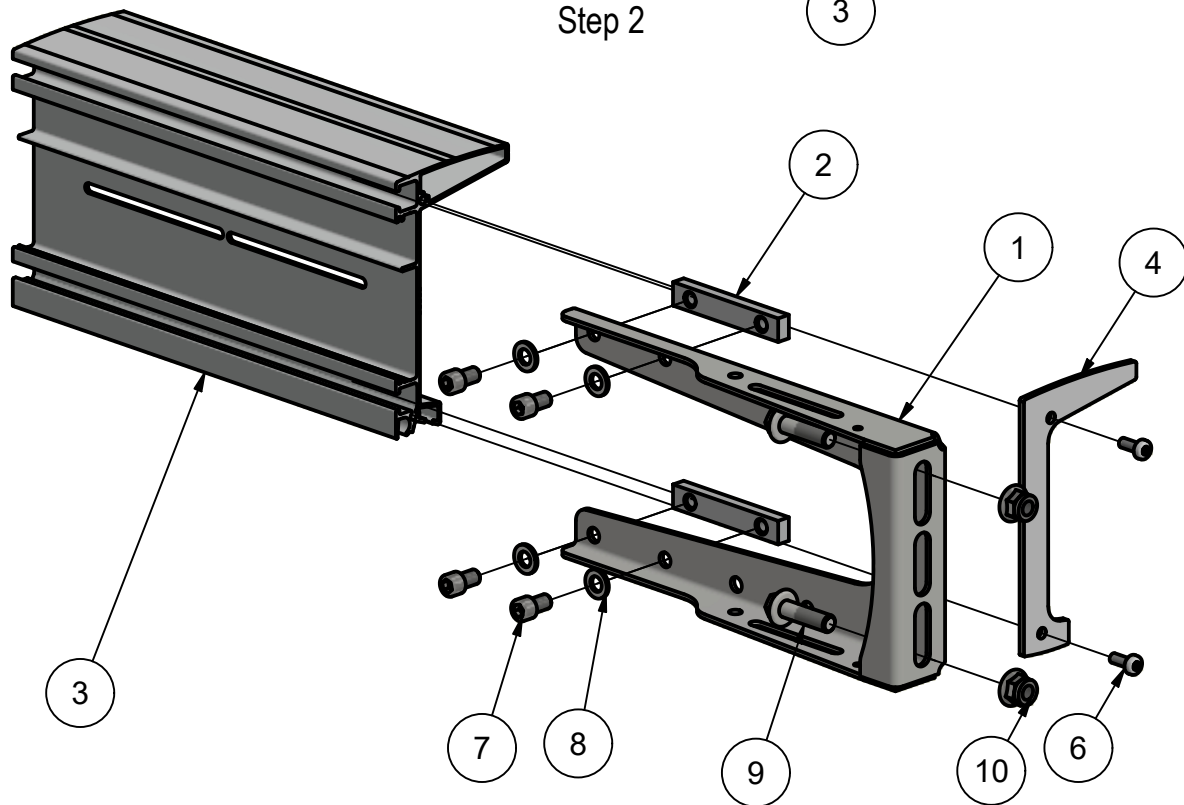

TIGHTENING TORQUE
M14 10.9 200 Nm
M16 10.9 300 Nm

Step 1

Step 2

Item	Product nr.	Nimike	Description	Qty
1	6300311092	Al-valokotelo kiinnitys	Al-lightshield bracket	1
2	6300311090	Al-valokotelon kiinnitysurapala 12x20x118	Al-lightshield profile nut 12x20x118	2
3	6300311087	Al-valokoteloprofiili	Al-lightshield profile	1
4	6300311096	Al-valokotelo sivulevy	Al-lightshield sideplate	2
5	6300311098	Al-valokotelon takalevy	Al-lightshield rearplate	1
6	DIN 7500C - M8x20 TORX			4
7	DIN 912 - M12 x 20			4
8	DIN 125 - A 13			4
9	DIN 6921 - M14 x 50			2
10	DIN 6926 - M14			2