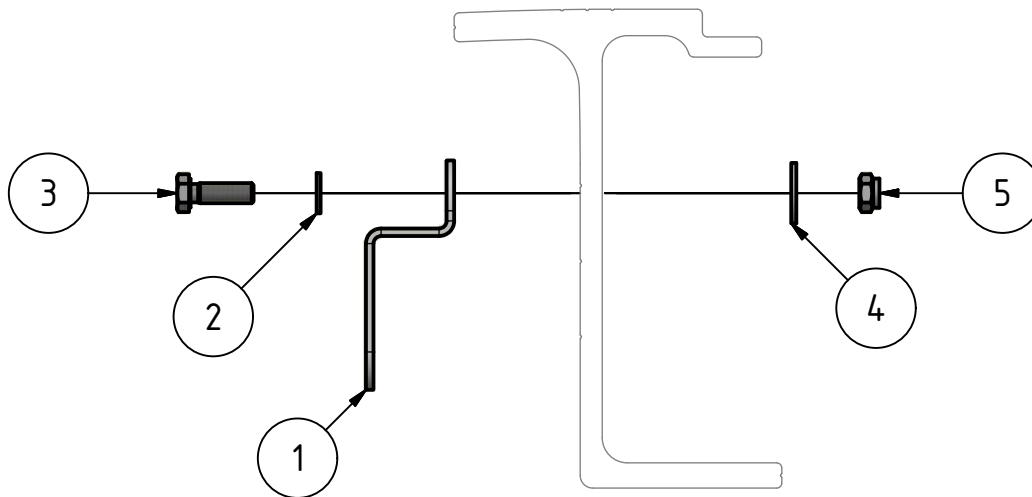

Sidelight br. VO/SC/RE, frame mount. compl.  
Sivualokann. VO/SC/RE, runkokiinnitys, täyd.

5653121030

0,1 kg

Alucar Oy, Maxmovägen 186, FI-66640 Maxmo, FINLAND  
Tel. +358 207 851 720, Fax +358 207 851 740  
e-mail: [info@alucar.com](mailto:info@alucar.com) | [www.alucar.com](http://www.alucar.com)

A ( 1 : 3 )

Item	Product nr.	Nimike	Description	Qty
1	6657728511	Sivupalokannake, Z-malli, runkokiinn. VO/SC/RE	Sidelight br. Z-model, frame mount. VO/SC/RE	1
2	DIN 125 - A 8,4			2
3	DIN 933 - M8 x 25			2
4	DIN 9021 - 8,4			2
5	DIN 985 - M8			2