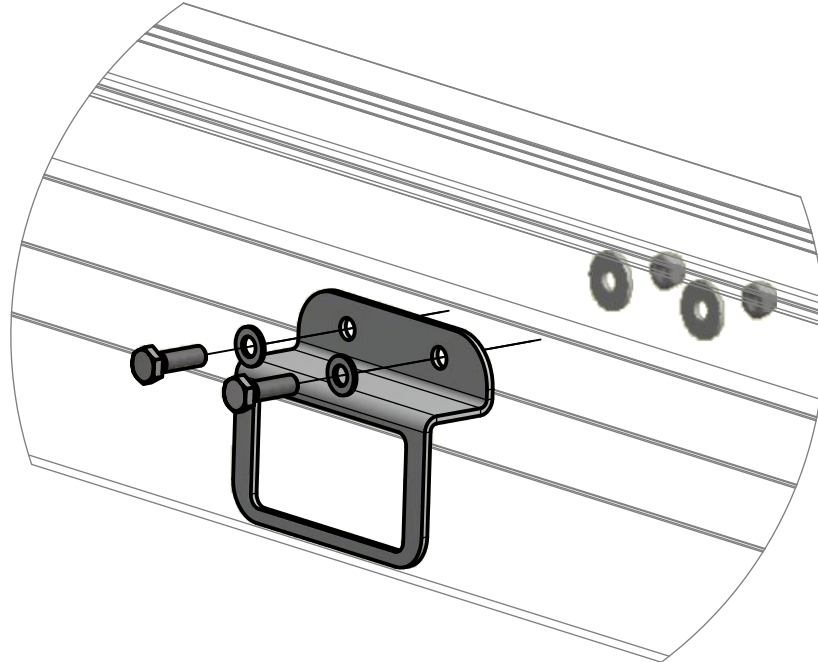

Sidelight br. VO/SC/RE, frame mount. compl.  
Sivualokann. VO/SC/RE, runkokiinnitys, täyd.

5653121030

0,1 kg

Alucar Oy, Maxmovägen 186, FI-66640 Maxmo, FINLAND  
Tel. +358 207 851 720, Fax +358 207 851 740  
e-mail: [info@alucar.com](mailto:info@alucar.com) | [www.alucar.com](http://www.alucar.com)

A ( 1 : 3 )

Item	Product nr.	Nimike	Description	Qty
1	6657728511	Sivupalokannake, Z-malli, runkokiinn. VO/SC/RE	Sidelight br. Z-model, frame mount. VO/SC/RE	1
2	DIN 125 - A 8,4			2
3	DIN 933 - M8 x 25			2
4	DIN 9021 - 8,4			2
5	DIN 985 - M8			2