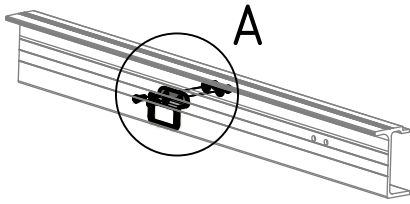

Sidelight br. VO/SC/RE, frame mount. compl.  
Sivualokann. VO/SC/RE, runkokiinnitys, täyd.

5653121030

0,1 kg

Alucar Oy, Maxmovägen 186, FI-66640 Maxmo, FINLAND  
Tel. +358 207 851 720, Fax +358 207 851 740  
e-mail: [info@alucar.com](mailto:info@alucar.com) | [www.alucar.com](http://www.alucar.com)

A ( 1 : 3 )

Item	Product nr.	Nimike	Description	Qty
1	6657728511	Sivupalokannake, Z-malli, runkokiinn. VO/SC/RE	Sidelight br. Z-model, frame mount. VO/SC/RE	1
2	DIN 125 - A 8,4			2
3	DIN 933 - M8 x 25			2
4	DIN 9021 - 8,4			2
5	DIN 985 - M8			2