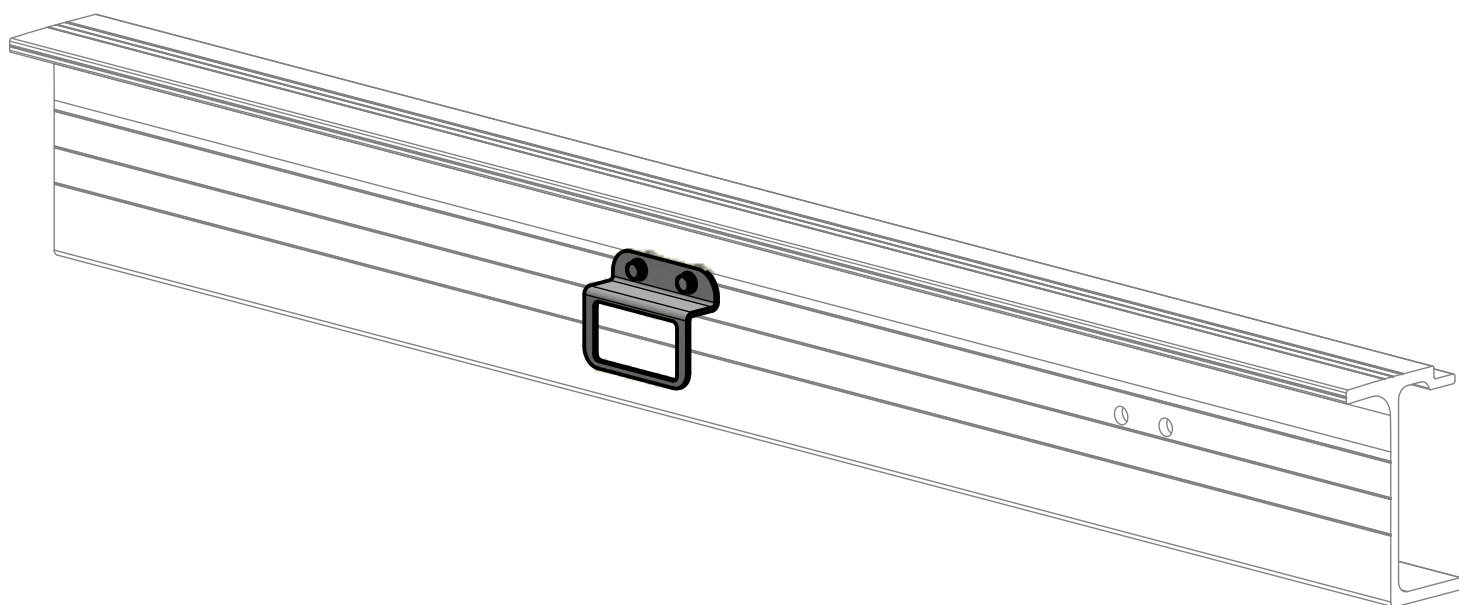

Sidelight br. VO/SC/RE, frame mount. compl.  
Sivualokann. VO/SC/RE, runkokiinnitys, täyd.

5653121030

0,1 kg

Alucar Oy, Maxmovägen 186, FI-66640 Maxmo, FINLAND  
Tel. +358 207 851 720, Fax +358 207 851 740  
e-mail: [info@alucar.com](mailto:info@alucar.com) | [www.alucar.com](http://www.alucar.com)

A ( 1 : 3 )

Item	Product nr.	Nimike	Description	Qty
1	6657728511	Sivupalokannake, Z-malli, runkokiinn. VO/SC/RE	Sidelight br. Z-model, frame mount. VO/SC/RE	1
2	DIN 125 - A 8,4			2
3	DIN 933 - M8 x 25			2
4	DIN 9021 - 8,4			2
5	DIN 985 - M8			2